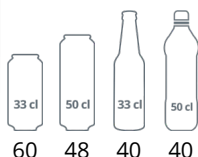

Lås

Vægophæng

Design & Material		Measures & Content		Power & Consumption		
Dørrantal & type	1 hængslet, selvlukk. glasdør m. varmetråde	Dåser 330 ml	stk	60	Energiklassificering	D
Sikkerhedsglas	Ja	Dåser 500 ml	stk	48	Energiforbrug	kWh/24t 1,1
Vendbar dør	Ja	Flasker 330 ml	stk	40	Årligt energiforbrug	kWh/år 402
Hylder-antal & type	2 trådhylder, hvid type	Flasker 500 ml	stk	40	Indeks Energieffektivitet	41
Hyldifarve	Hvid	Temperatur-interval	°C	2 til 10	EEL volume	l 88
Hyldedimension	400 x 270 mm	Klimaklasse		4	Effekt	W 85
Lystop type	D-format	Brutto-/ Nettovægt	kg	43 / 38	Spænding / Frekvens	V/Hz 220-240/50
Lystop lys	LED	Brutto-/ Nettovolumen	l	84 / 55	Lydniveau	db(A) 42
Fødder / ben	4 justerbare fødder	Cooling & Functions		Termometer		Ja
Eksteriør	Hvid	Termostat, type	Mekanisk	Dimensions		
Interiør	ABS	Køling, type	Med ventilator	Indvendige mål (BxDxH)	mm	410 x 380 x 550
Indvendigt lys	LED	Afrimning, type	Automatisk	Udvendige mål (BxDxH)	mm	480 x 460 x 840
Lås	Ja	Kølemiddel	R600a	Pakkemål (BxDxH)	mm	580 x 600 x 960
		Kølemiddel, mængde	g	40'	container kapacitet	stk 152
		GWP				3